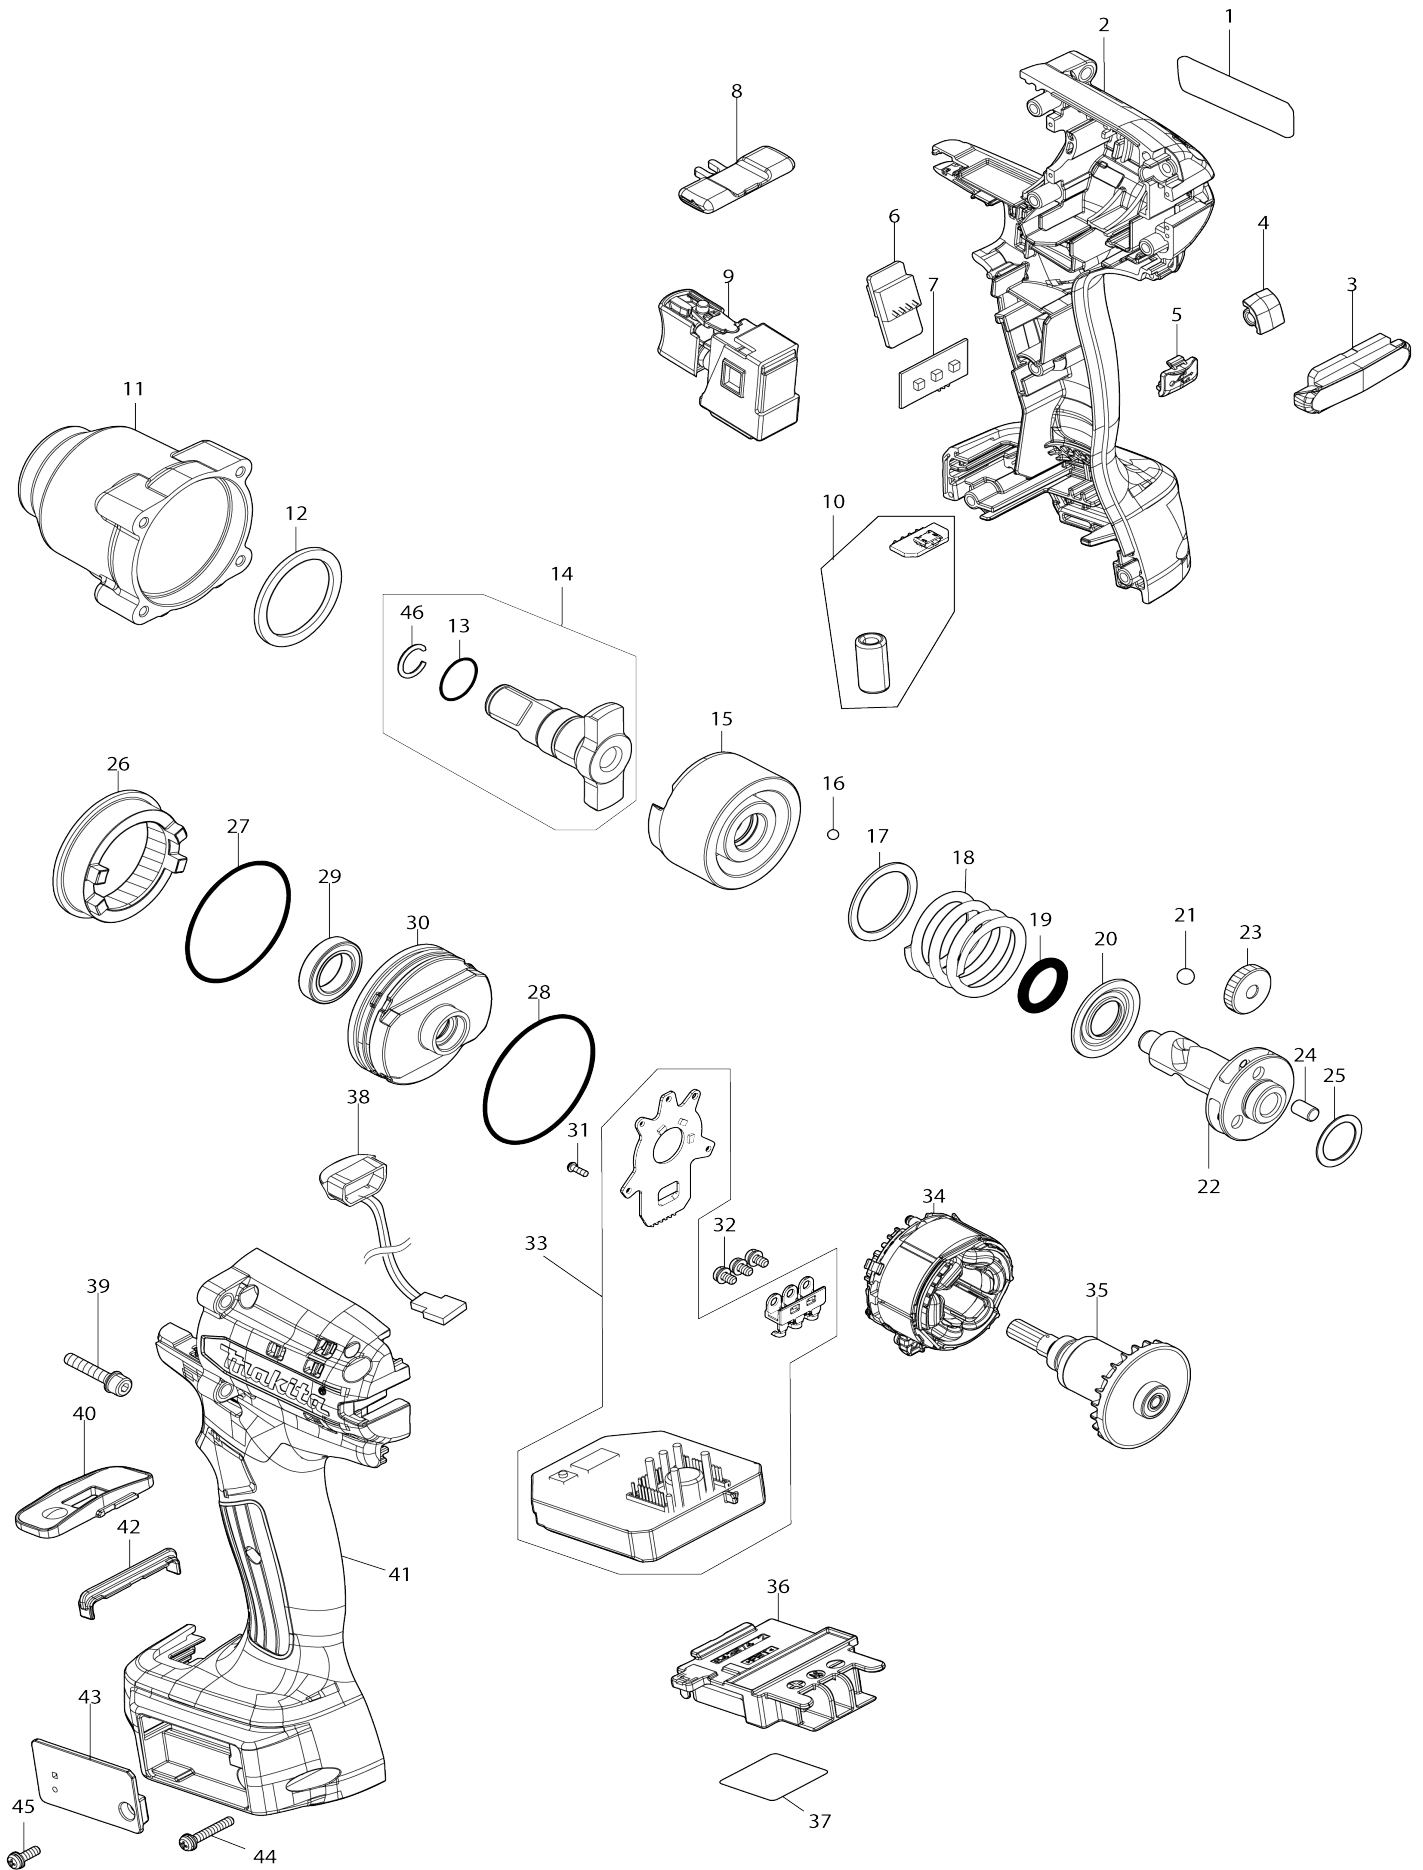

# Model No. DTWA260 CORDLESS IMPACT WRENCH

Model No.DTWA260 CORDLESS IMPACT WRENCH

Item No.	Parts No.	Description	Interchangability	Q'ty	New/Old	Note1	Note2
001	8140E5-7	DTWA260 NAME PLATE		1			
002	183Y34-9	HOUSING SET		1			
C10	263005-3	RUBBER PIN 6		2			
C20	931002-4	HEX. NUT M3		8			
D10		INC. 41					
003	457484-7	LENS		1			
004	413B76-4	ID COVER YELLOW		1			
005	144709-5	USB COVER COMPLETE		1			
006	620A97-5	BUZZER CIRCUIT		1			
007	620A98-3	LED CIRCUIT		1			
008	455053-8	F/R CHANGE LEVER		1			
009	140L08-5	SWITCH COMPLETE		1			
010	620A99-1	USB CIRCUIT		1			
011	141E75-1	HAMMER CASE COMPLETE		1			
012	253540-9	FLAT WASHER 30		1			
013	213891-2	O RING 14.5		1			
014	137047-2	ANVIL E ASSEMBLY		1			
D10		INC. 13,46					
015	327888-6	HAMMER		1			
016	216001-0	STEEL BALL 3.5		24			
017	267175-0	FLAT WASHER 24		1			
018	232720-0	COMPRESSION SPRING 25		1			
019	213541-9	O-RING 14		1			
020	253591-2	CUP WASHER 14		1			
021	216011-7	STEEL BALL 5.6		2			
022	327C94-1	SPINDLE		1			
023	227338-0	SPUR GEAR 22		3			
024	268311-1	PIN 5		3			
025	253147-1	FLAT WASHER 15		1			
026	227908-5	INTERNAL GEAR 51		1			
027	213579-4	O-RING 44		1			
028	213620-3	O RING 46		1			
029	210299-1	BALL BEARING 6802LLB		1			
030	413B74-8	INTERNAL GEAR CASE		1			
031	266490-9	TAPPING SCREW PT 2X6		3			
032	652069-6	FLAT HEAD SCREW M3X6		3			
033	620G66-2	CONTROLLER		1			
034	629C27-5	STATOR		1			
035	619574-6	ROTOR		1			
036	643874-2	TERMINAL		1			
037	8140F0-4	DTWA260 SERIAL NO.LABEL		1			
038	620521-2	LED CIRCUIT		1			
039	922143-7	H.S.H.BOLT M4X22 WITH WR		4			
040	141E77-7	SWITCH PLATE YELLOW COMPLETE		1			
041	183Y34-9	HOUSING SET		1			
C10	263005-3	RUBBER PIN 6		2			
C20	931002-4	HEX. NUT M3		8			

D10		INC. 2					
042	459424-1	STOPPER		1			
043	412358-9	COVER		1			
044	251581-9	PAN HEAD SCREW M3X20		7			
045	911013-5	PAN HEAD SCREW M3X10		1			
046	231907-1	RING SPRING 10		1			

Please state Parts No. when your order.